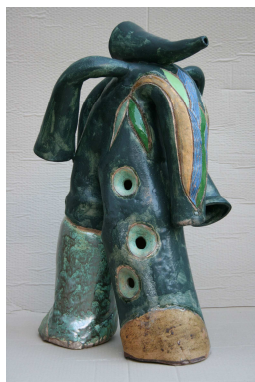

Marie LALANDE

avec l'appui de l'association

présente
pendant les portes ouvertes
au Château Piada
les 8 – 11 novembre 2008

Rencontres avec la terre slovaque

Peter SMIK

LES SONNEURS DE TROMPE

(céramique)

Marian CIZMARIK